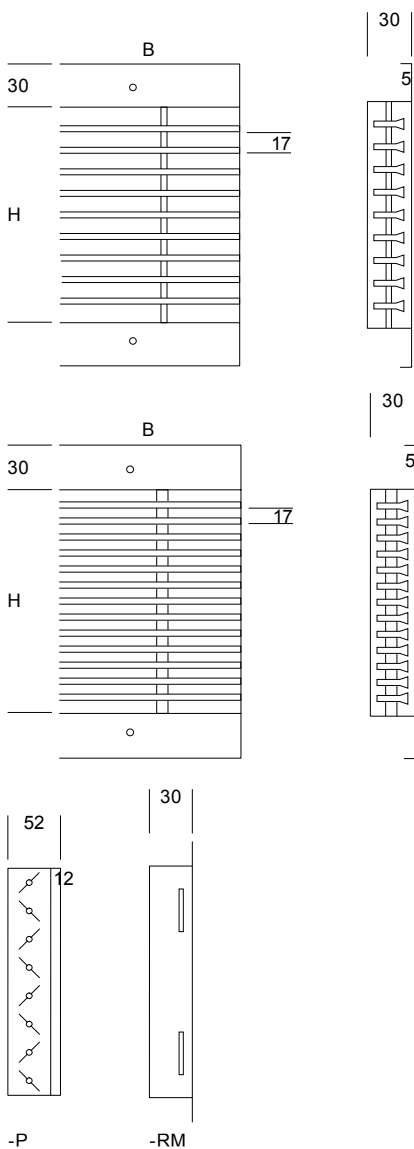

Band-Lüftungsgitter, eckig, Zu- und Abluft, Nieder- und Mitteldruck, für Wand-, Tür-, Unterfenstereinbau, aus ..., Öffnung B-H ... mm, Blendrahmen umlaufend, Breite 30 mm, Abkantung 5 mm, Bautiefe 30 mm, versenkte Schraublöcher, aus gewalzten Profilen, Lamellen ..., waagrecht, festsitzend, Abstand ... mm, zertifiziert gemäß technischer Empfehlung RT-ITB-1148/2010, mit Hygienebescheinigung HK/B/1844/02/2007.